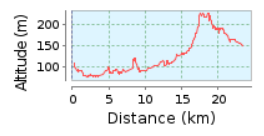

SWUT - Etappe 3

23.38 km (Einweg-Strecke)
Gesamtanstieg: 258 m, Gesamtabstieg: 216 m
Höhendifferenz 152 m (Höhe von: 74 m bis 226 m)